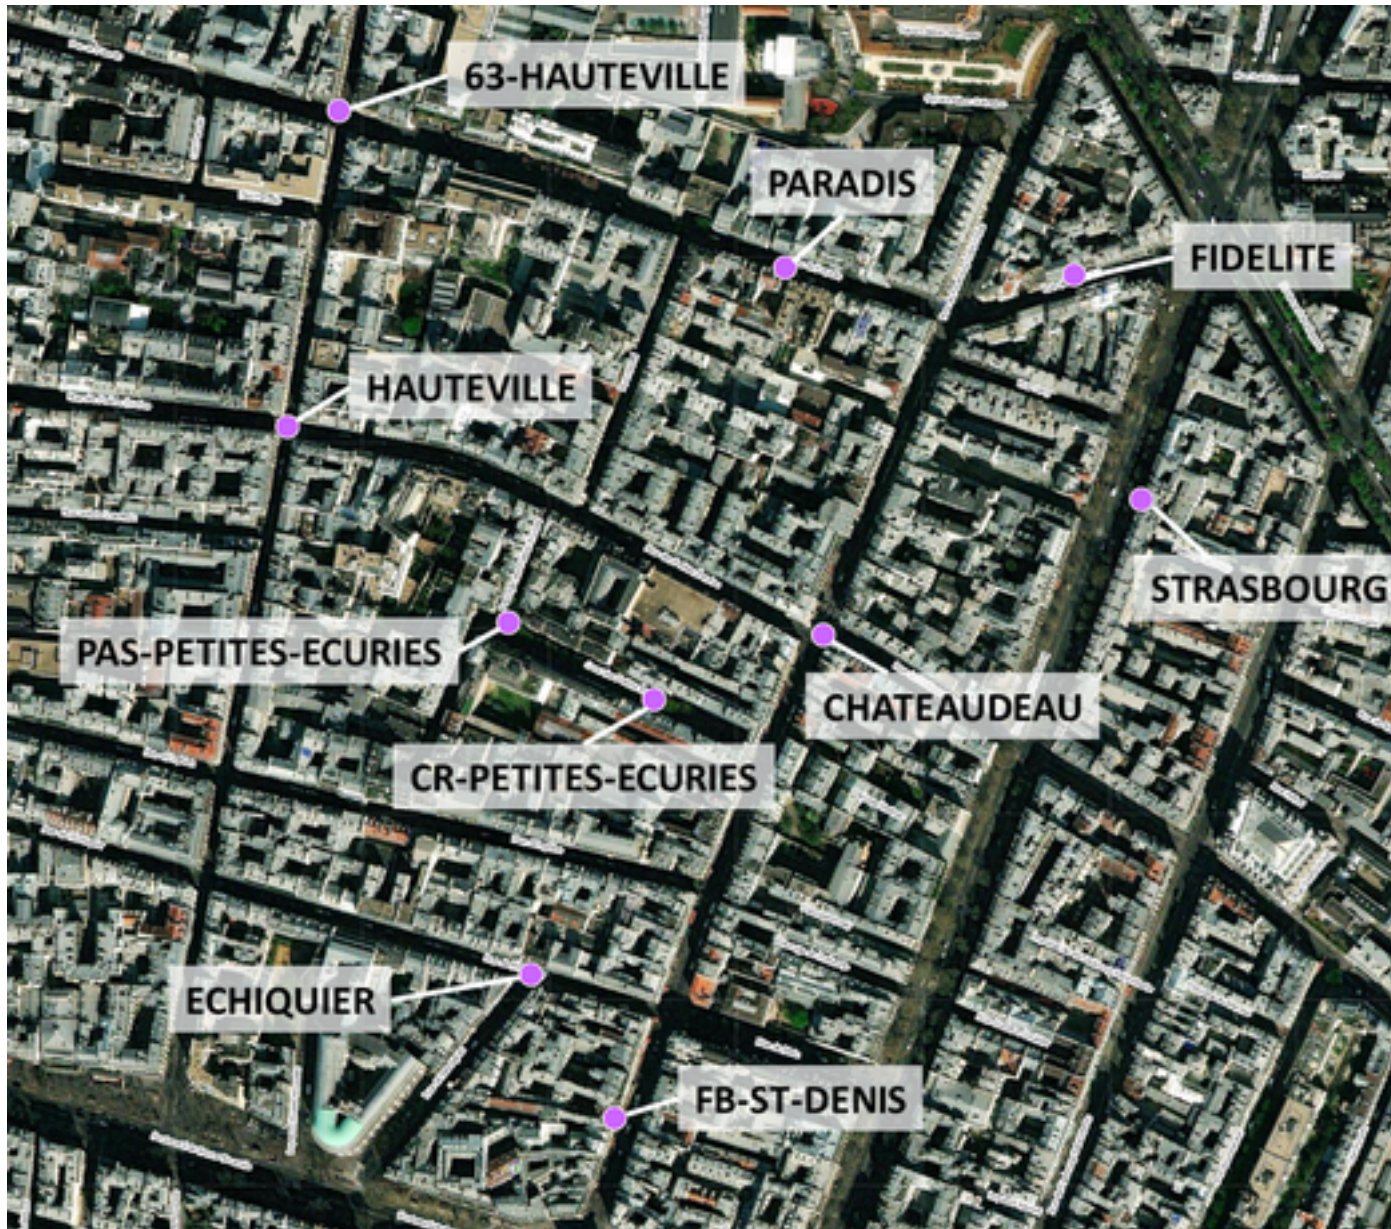

Capteurs méduse SAINT-DENIS PARADIS

2024 / sem. 50 (du 09/12/2024 au 15/12/2024)

NB : Chaque capteur est désigné par le nom de la rue dans laquelle il est implanté

Capteurs méduse SAINT-DENIS PARADIS

2024 / sem. 50 (du 09/12/2024 au 15/12/2024)