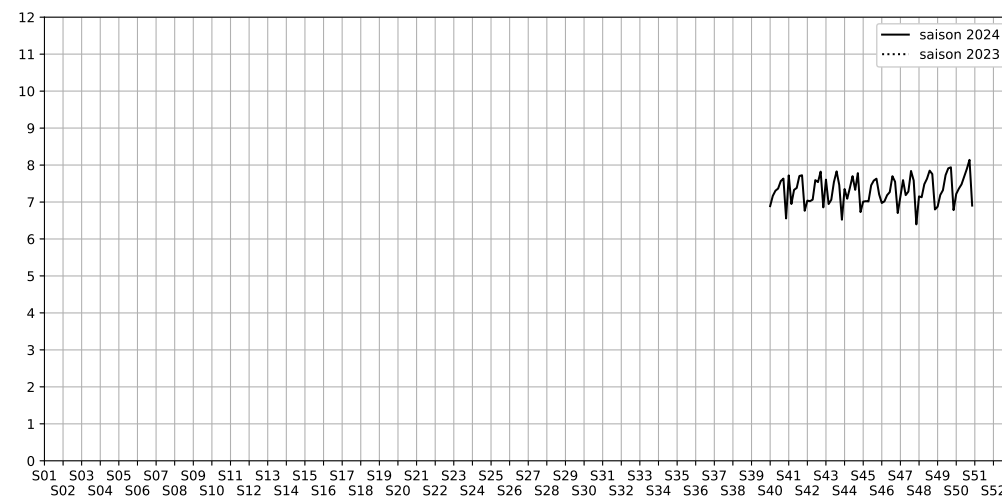

Indice Harmonica Nuit [22h-06h]
Comparaison avec saison précédente à jour équivalent