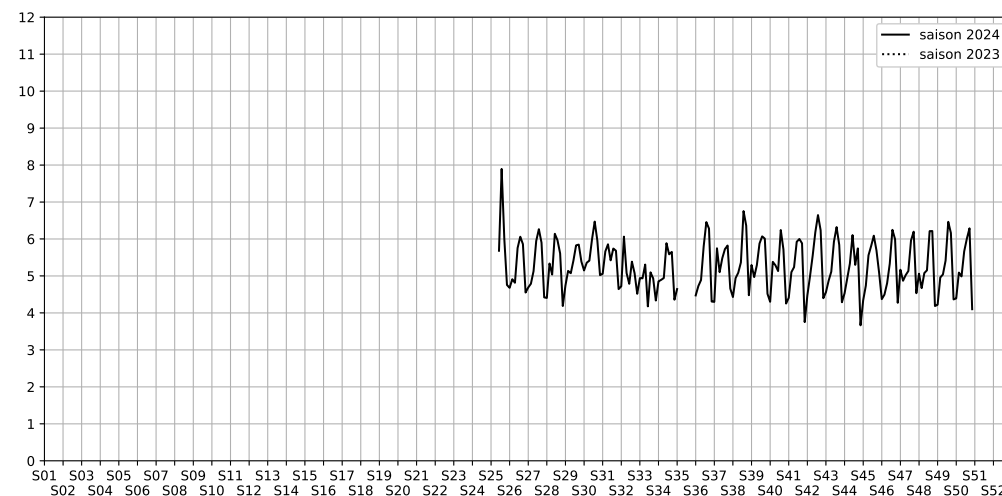

Indice Harmonica Nuit [22h-06h]
Comparaison avec saison précédente à jour équivalent