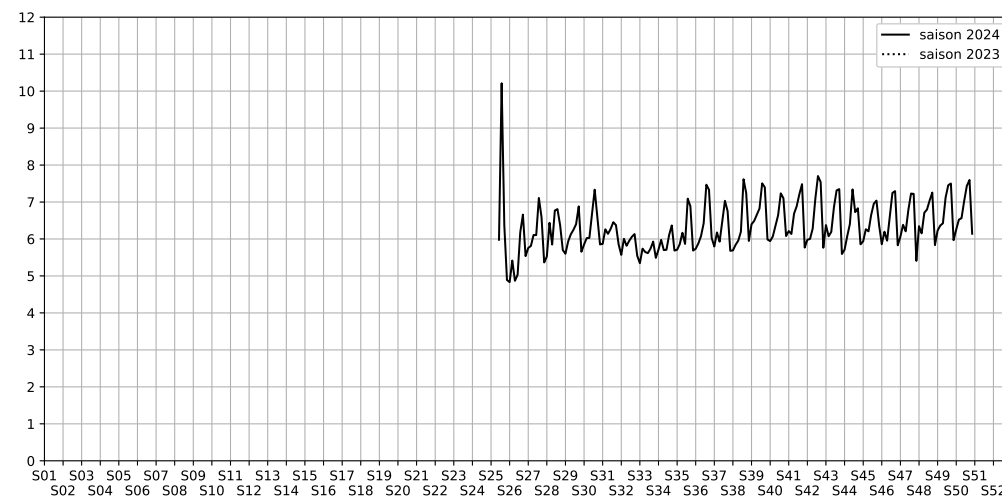

Indice Harmonica Nuit [22h-06h]
Comparaison avec saison précédente à jour équivalent