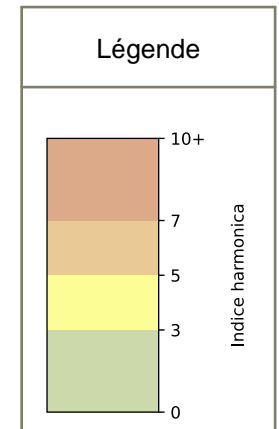

SYNTHÈSE DES SITES SUR LA SEMAINE
Par Indice Harmonica nocturne [22h-06h] décroissant

	Nuit du lundi 09/12/2024 au mardi 10/12/2024	Nuit du mardi 10/12/2024 au mercredi 11/12/2024	Nuit du mercredi 11/12/2024 au jeudi 12/12/2024	Nuit du jeudi 12/12/2024 au vendredi 13/12/2024	Nuit du vendredi 13/12/2024 au samedi 14/12/2024	Nuit du samedi 14/12/2024 au dimanche 15/12/2024	Nuit du dimanche 15/12/2024 au lundi 16/12/2024
1	STRASBOURG (7,3)	STRASBOURG (7,5)	63 HAUTEVILLE (7,5)	63 HAUTEVILLE (7,7)	STRASBOURG (8,1)	63 HAUTEVILLE (8,1)	STRASBOURG (7,7)
2	63 HAUTEVILLE (7,2)	63 HAUTEVILLE (7,4)	STRASBOURG (7,5)	STRASBOURG (7,7)	63 HAUTEVILLE (7,9)	STRASBOURG (7,8)	63 HAUTEVILLE (6,9)
3	HAUTEVILLE (6,7)	HAUTEVILLE (6,9)	HAUTEVILLE (6,8)	PARADIS (7,0)	PARADIS (7,4)	CHATEAU D'EAU (7,7)	PARADIS (6,1)
4	PARADIS (6,3)	PARADIS (6,5)	PARADIS (6,6)	HAUTEVILLE (6,8)	CHATEAU D'EAU (7,4)	PARADIS (7,6)	HAUTEVILLE (6,1)
5	CHATEAU D'EAU (6,3)	CHATEAU D'EAU (6,3)	CHATEAU D'EAU (6,4)	CHATEAU D'EAU (6,7)	HAUTEVILLE (7,0)	HAUTEVILLE (7,2)	CHATEAU D'EAU (6,0)
6	FB ST-DENIS (5,7)	ECHIQUEUR (5,9)	ECHIQUEUR (5,8)	FB ST-DENIS (6,4)	ECHIQUEUR (6,9)	ECHIQUEUR (7,0)	ECHIQUEUR (5,8)
7	ECHIQUEUR (5,7)	FB ST-DENIS (5,8)	FB ST-DENIS (5,7)	ECHIQUEUR (6,4)	FB ST-DENIS (6,5)	FB ST-DENIS (6,6)	FB ST-DENIS (5,7)
8	FIDELITE (5,3)	FIDELITE (5,5)	FIDELITE (5,6)	FIDELITE (6,0)	FIDELITE (6,3)	CR PETITES ECURIES (6,3)	FIDELITE (5,3)
9	CR PETITES ECURIES (4,4)	CR PETITES ECURIES (5,1)	CR PETITES ECURIES (5,0)	CR PETITES ECURIES (5,7)	CR PETITES ECURIES (6,0)	FIDELITE (6,3)	CR PETITES ECURIES (4,1)
10	PAS PETITES ECURIES (3,6)	PAS PETITES ECURIES (3,7)	PAS PETITES ECURIES (4,1)	PAS PETITES ECURIES (4,8)	PAS PETITES ECURIES (4,9)	PAS PETITES ECURIES (5,0)	PAS PETITES ECURIES (3,1)