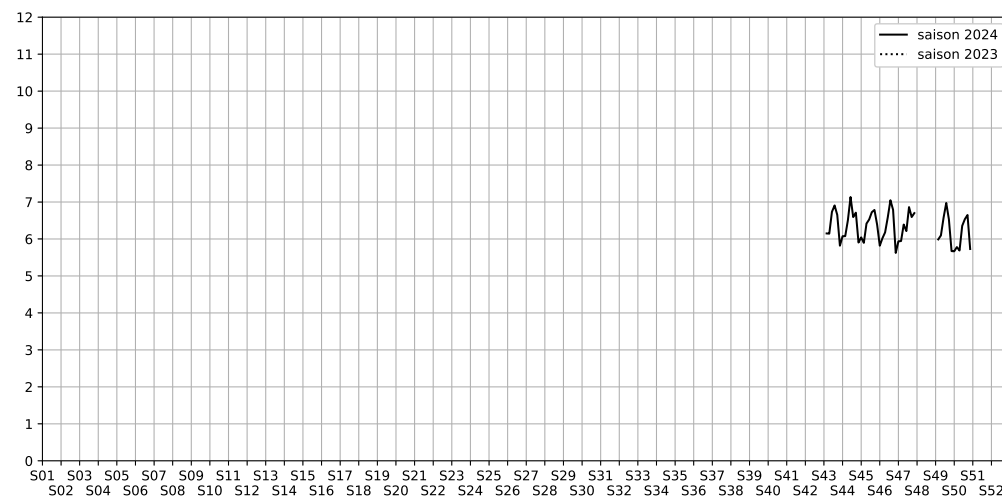

Indice Harmonica Nuit [22h-06h]
Comparaison avec saison précédente à jour équivalent