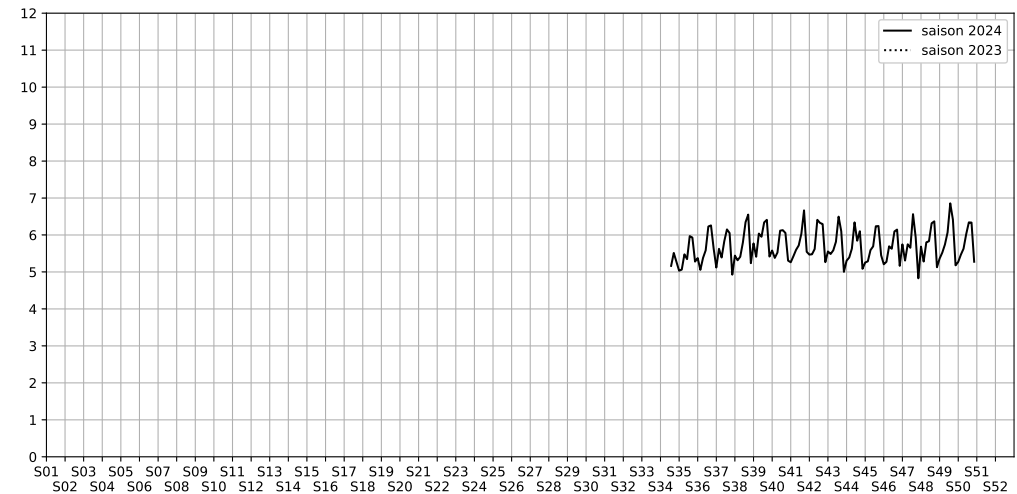

Indice Harmonica Nuit [22h-06h]
Comparaison avec saison précédente à jour équivalent