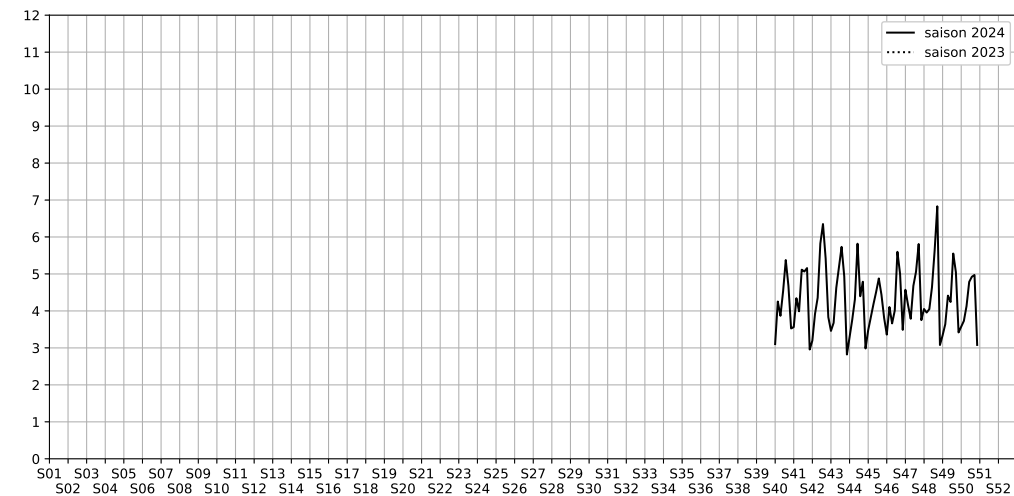

Indice Harmonica Nuit [22h-06h]
Comparaison avec saison précédente à jour équivalent