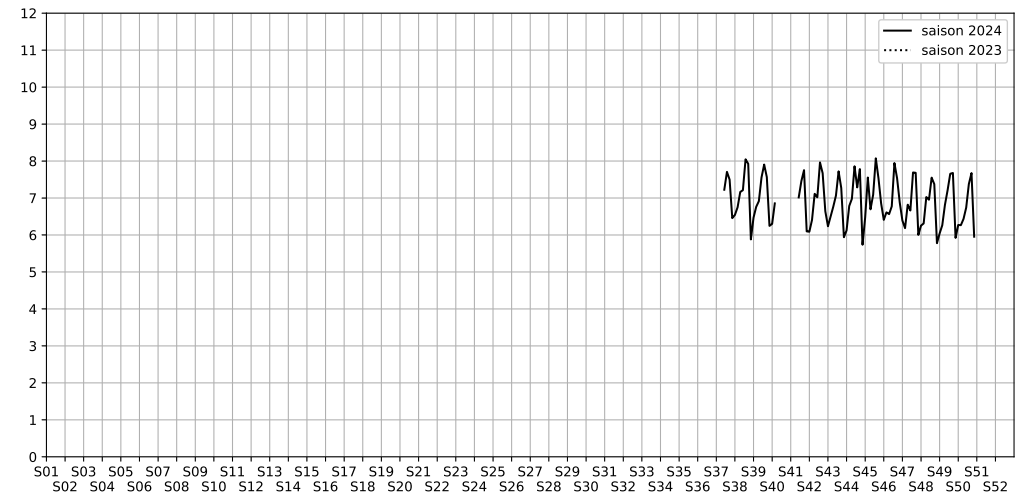

Indice Harmonica Nuit [22h-06h]
Comparaison avec saison précédente à jour équivalent