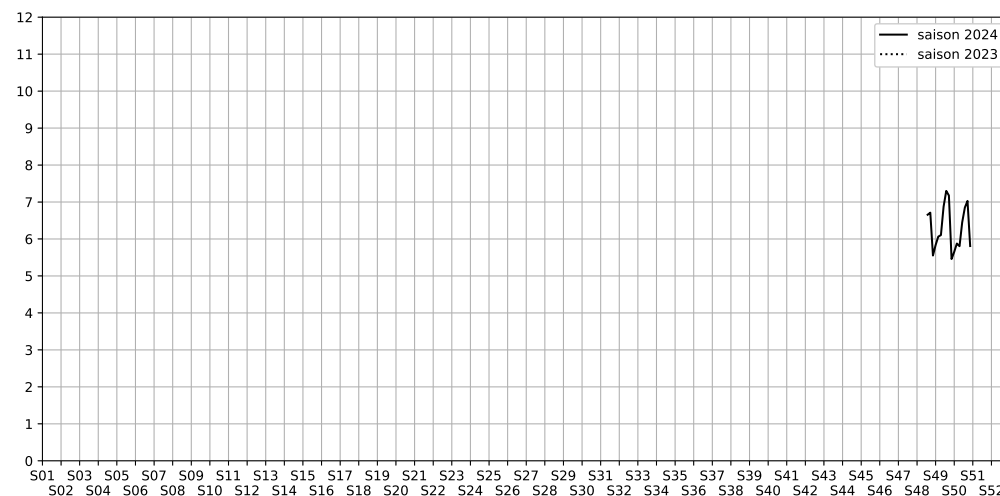

Indice Harmonica Nuit [22h-06h]
Comparaison avec saison précédente à jour équivalent