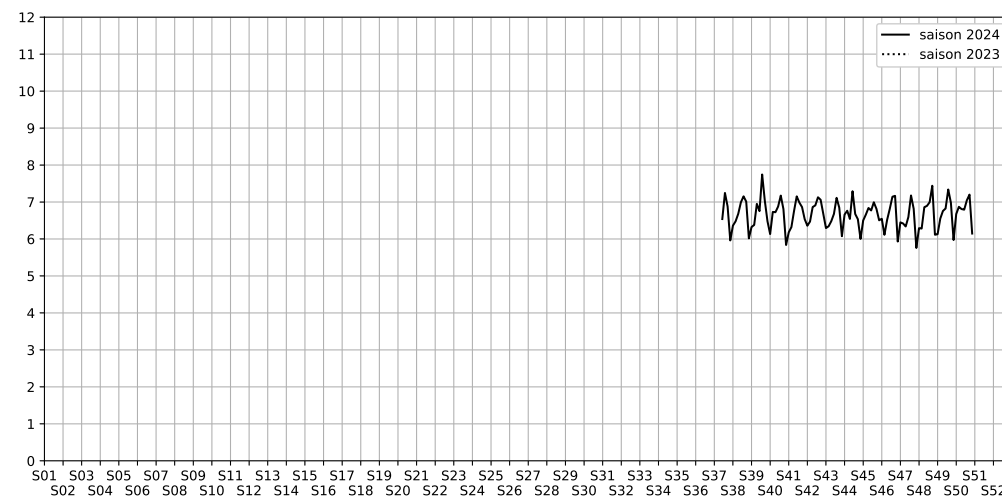

Indice Harmonica Nuit [22h-06h]
Comparaison avec saison précédente à jour équivalent